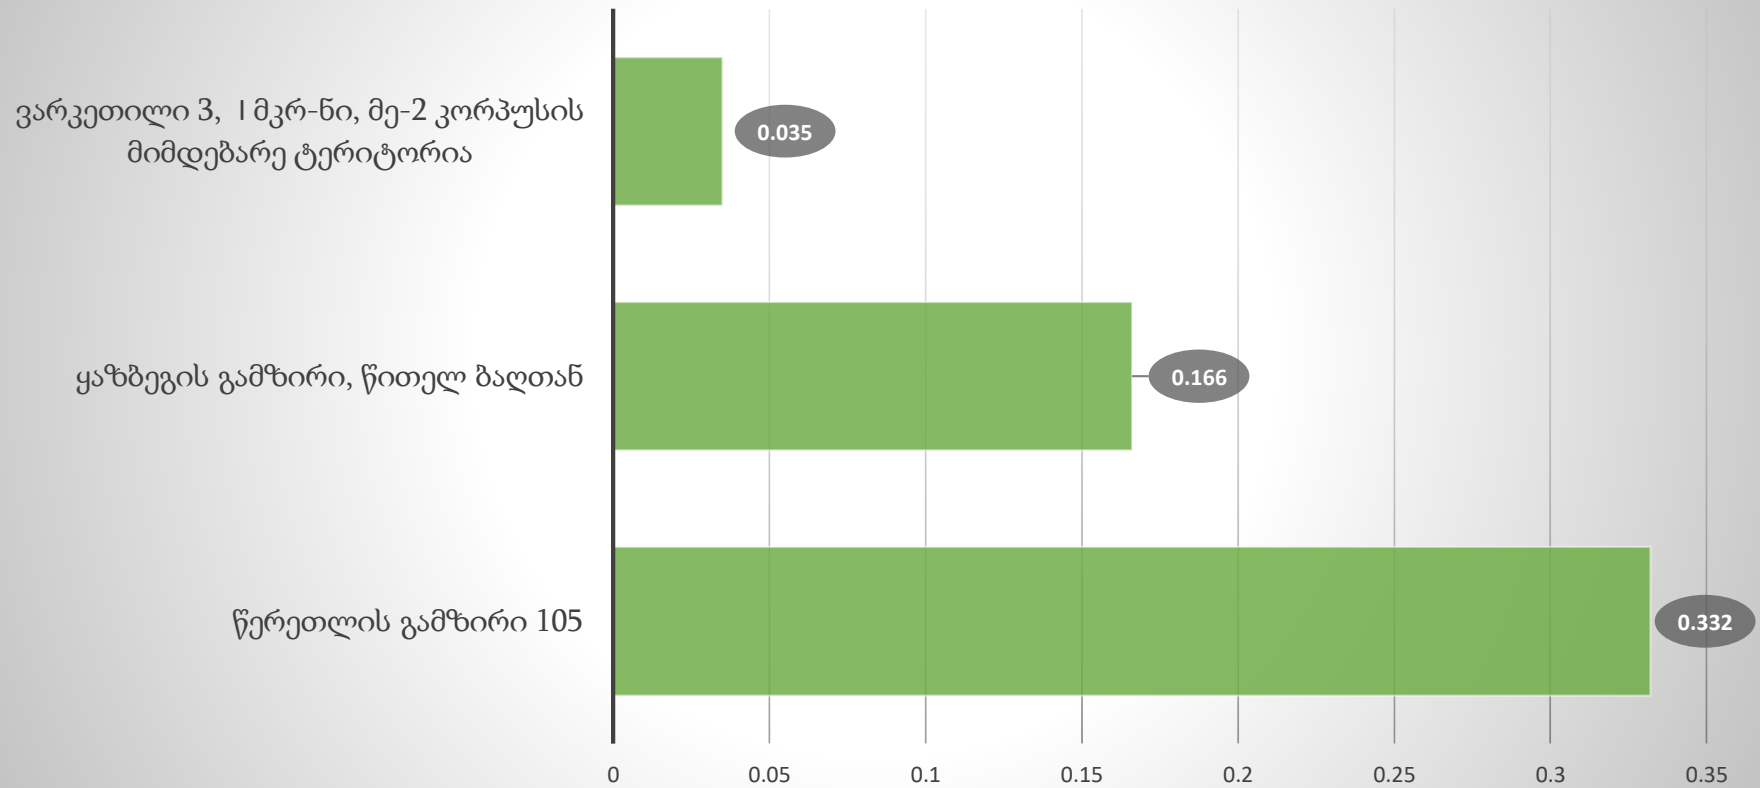

ქალაქ თბილისის ავტომატური სადგურების მონაცემები

(ატმოსფერული ჰაერის დამაბინძურებელი ნივთიერებების საშუალო სადღეღამისო კონცენტრაციები)

28 ნოემბერი, 2016 წელი

(ქვეყნდება 29.11.2016)

დაკვირვების პუნქტები	CO	SO ₂	O ₃	NO _x	NO	NO ₂	PM ₁₀	PM _{2.5}
	მგ/მ ³							
წერეთლის გამზირი 105	2,3	0.026	0.007	0.332	0.250	0.082	*	*
ყაზბეგის გამზირი, წითელ ბაღთან	2.0	0.014	0.005	0.166	0.092	0.074	0,068	0,040
ვარკეთილი 3, I მკრ-ნი, მე-2 კორპუსის მიმდებარე ტერიტორია	*	0.010	0.039	0.035	0.005	0.030	*	*
ზღვრულად დასაშვები საშუალო სადღეღამისო კონცენტრაცია (საქართველოს ნორმატივი)	3	0.05	0.03	-	0.06	0.04	-	-
ევროკავშირის ნორმატივი (საშუალო სადღეღამისო კონცენტრაციები)	-	0.125	-	-	-	-	0.05	-

შენიშვნა: * - მონაცემი არ არის ტექნიკური მიზეზის გამო

აზოტის დიოქსიდი, მგ/მ³

— საქართველოს ნორმატივი (ზღვრულად დასაშვები საშუალო სადღეღამისო კონცენტრაცია)

აზოტის ოქსიდი, მგ/მ³

 საქართველოს ნორმატივი (ზღვრულად დასაშვები საშუალო სადღეღამისო კონცენტრაცია)

NOx, მგ/მ³

PM_{2.5}, მგ/მ³

ვარკეთილი 3, I მკრ-ნი, მე-2 კორპუსის
მიმდებარე ტერიტორია

ყაზბეგის გამზირი, წითელ ბაღთან

წერეთლის გამზირი 105

PM₁₀, მგ/მ³

ვარკეთილი 3, I მკრ-ნი, მე-2 კორპუსის
მიმდებარე ტერიტორია

ყაზბეგის გამზირი, წითელ ბაღთან

წერეთლის გამზირი 105

— ევროკავშირის ნორმატივი (საშუალო სადღეღამისო)

ნახშირუანი CO, მგ/მ³

ვარკეთილი 3, I მკრ-ნი, მე-2 კორპუსის
მიმდებარე ტერიტორია

ყაზბეგის გამზირი, წითელ ბაღთან

წერეთლის გამზირი 105

საქართველოს ნორმატივი (ზღვრულად დასაშვები საშუალო სადღეღამისო კონცენტრაცია)