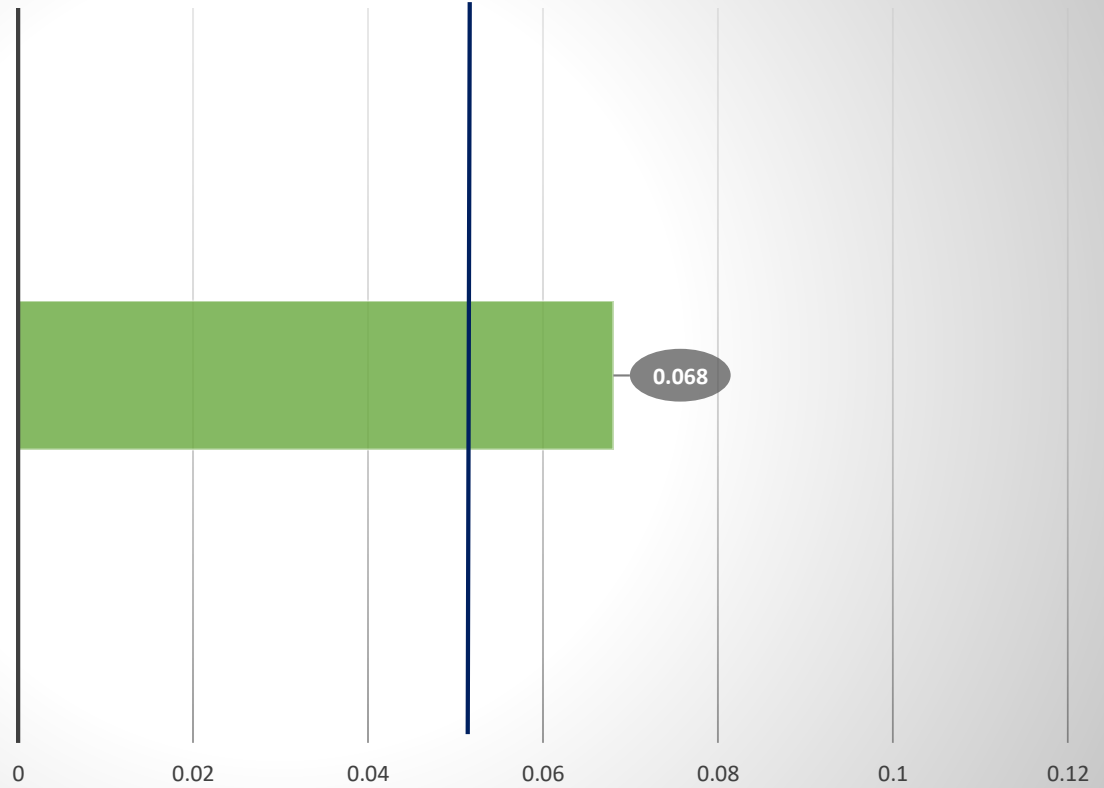

ქალაქ თბილისის ავტომატური სადგურების მონაცემები

(ატმოსფერული ჰაერის დამაბინძურებელი ნივთიერებების საშუალო სადღეღამისო კონცენტრაციები)

28 ნოემბერი, 2016 წელი

(ქვეყნდება 29.11.2016)

დაკვირვების პუნქტები	CO	SO ₂	O ₃	NO _x	NO	NO ₂	PM ₁₀	PM _{2.5}
	მგ/მ ³							
წერეთლის გამზირი 105	2,3	0.026	0.007	0.332	0.250	0.082	*	*
ყაზბეგის გამზირი, წითელ ბაღთან	2.0	0.014	0.005	0.166	0.092	0.074	0,068	0,040
ვარკეთილი 3, I მკრ-ნი, მე-2 კორპუსის მიმდებარე ტერიტორია	*	0.010	0.039	0.035	0.005	0.030	*	*
ზღვრულად დასაშვები საშუალო სადღეღამისო კონცენტრაცია (საქართველოს ნორმატივი)	3	0.05	0.03	-	0.06	0.04	-	-
ევროკავშირის ნორმატივი (საშუალო სადღეღამისო კონცენტრაციები)	-	0.125	-	-	-	-	0.05	-

შენიშვნა: * - მონაცემი არ არის ტექნიკური მიზეზის გამო

აზოტის დიოქსიდი, მგ/მ³

— საქართველოს ნორმატივი (ზღვრულად დასაშვები საშუალო სადღეღამისო კონცენტრაცია)

აზოტის ოქსიდი, მგ/მ³

 საქართველოს ნორმატივი (ზღვრულად დასაშვები საშუალო სადღეღამისო კონცენტრაცია)

NOx, მგ/მ³

PM_{2.5}, მგ/მ³

ვარკეთილი 3, I მკრ-ნი, მე-2 კორპუსის
მიმდებარე ტერიტორია

ყაზბეგის გამზირი, წითელ ბაღთან

წერეთლის გამზირი 105

PM₁₀, მგ/მ³

ვარკეთილი 3, I მკრ-ნი, მე-2 კორპუსის
მიმდებარე ტერიტორია

ყაზბეგის გამზირი, წითელ ბაღთან

წერეთლის გამზირი 105

— ევროკავშირის ნორმატივი (საშუალო სადღეღამისო)

ნახშირუანი CO, მგ/მ³

ვარკეთილი 3, I მკრ-ნი, მე-2 კორპუსის
მიმდებარე ტერიტორია

ყაზბეგის გამზირი, წითელ ბაღთან

წერეთლის გამზირი 105

საქართველოს ნორმატივი (ზღვრულად დასაშვები საშუალო სადღეღამისო კონცენტრაცია)