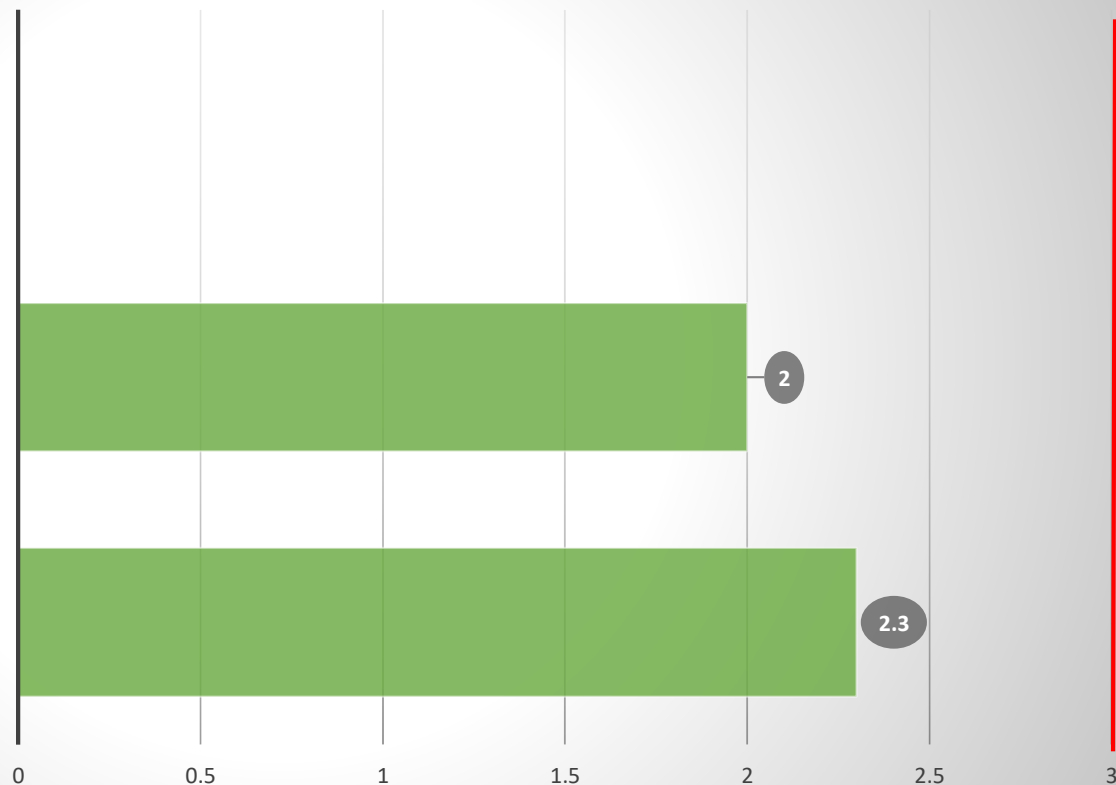

NOx, მგ/მ³

PM_{2.5}, მგ/მ³

ვარკეთილი 3, I მკრ-ნი, მე-2 კორპუსის
მიმდებარე ტერიტორია

ყაზბეგის გამზირი, წითელ ბაღთან

წერეთლის გამზირი 105

PM₁₀, მგ/მ³

ვარკეთილი 3, I მკრ-ნი, მე-2 კორპუსის
მიმდებარე ტერიტორია

ყაზბეგის გამზირი, წითელ ბაღთან

წერეთლის გამზირი 105

— ევროკავშირის ნორმატივი (საშუალო სადღეღამისო)

ნახშირუანი CO, მგ/მ³

ვარკეთილი 3, I მკრ-ნი, მე-2 კორპუსის
მიმდებარე ტერიტორია

ყაზბეგის გამზირი, წითელ ბაღთან

წერეთლის გამზირი 105

საქართველოს ნორმატივი (ზღვრულად დასაშვები საშუალო სადღეღამისო კონცენტრაცია)