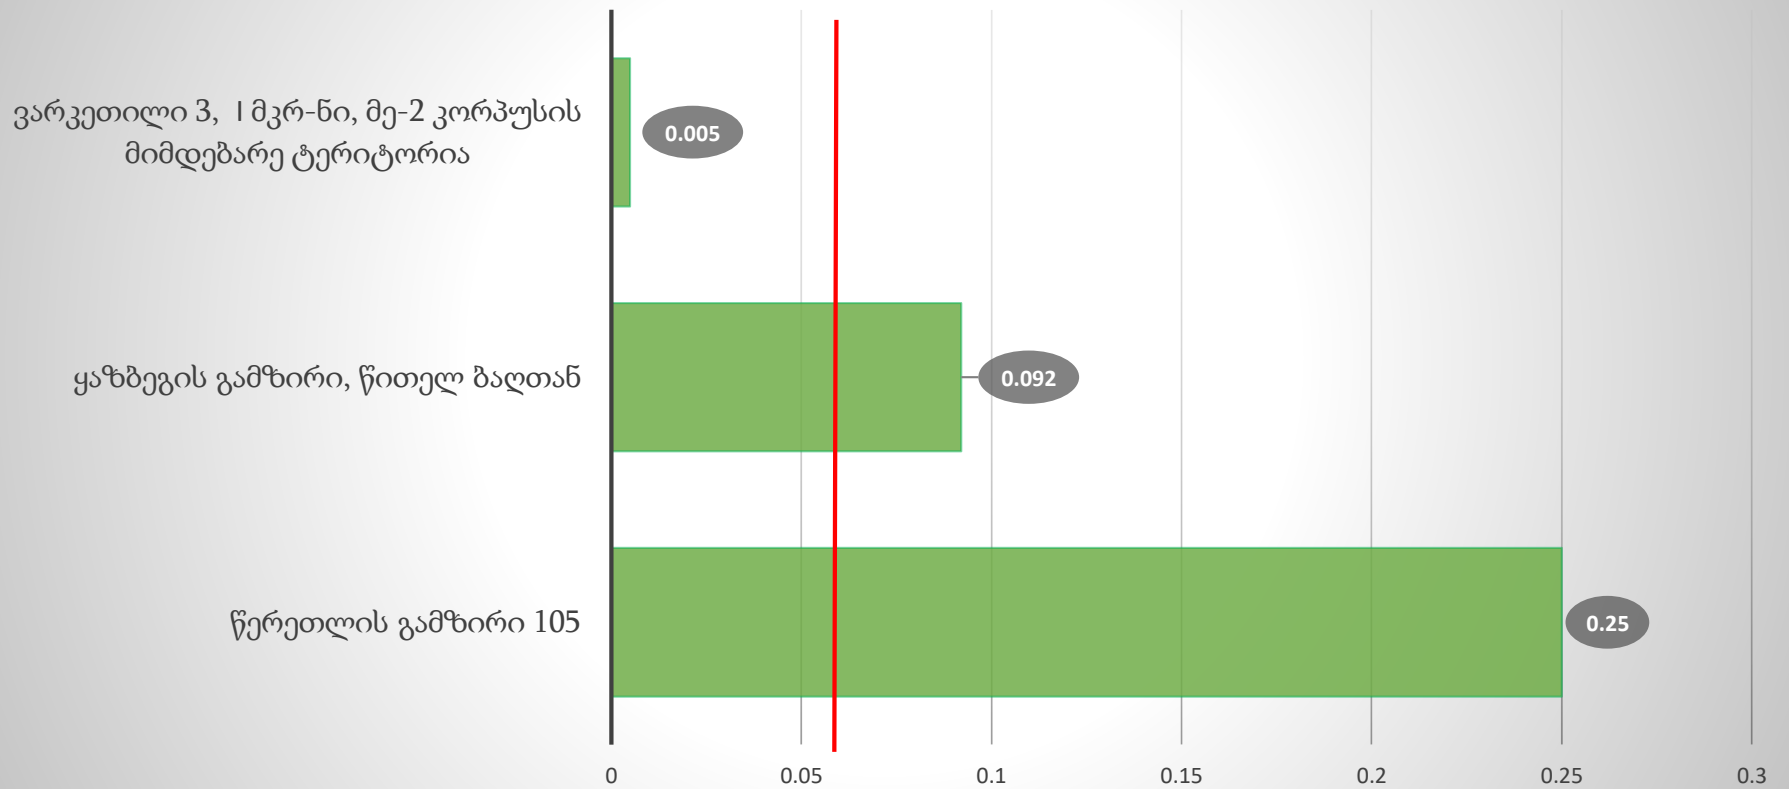

ქალაქ თბილისის ავტომატური სადგურების მონაცემები

(ატმოსფერული ჰაერის დამაბინძურებელი ნივთიერებების საშუალო სადღეღამისო კონცენტრაციები)

28 ნოემბერი, 2016 წელი

(ქვეყნდება 29.11.2016)

დაკვირვების პუნქტები	CO	SO ₂	O ₃	NO _x	NO	NO ₂	PM ₁₀	PM _{2.5}
	მგ/მ ³							
წერეთლის გამზირი 105	2,3	0.026	0.007	0.332	0.250	0.082	*	*
ყაზბეგის გამზირი, წითელ ბაღთან	2.0	0.014	0.005	0.166	0.092	0.074	0,068	0,040
ვარკეთილი 3, I მკრ-ნი, მე-2 კორპუსის მიმდებარე ტერიტორია	*	0.010	0.039	0.035	0.005	0.030	*	*
ზღვრულად დასაშვები საშუალო სადღეღამისო კონცენტრაცია (საქართველოს ნორმატივი)	3	0.05	0.03	-	0.06	0.04	-	-
ევროკავშირის ნორმატივი (საშუალო სადღეღამისო კონცენტრაციები)	-	0.125	-	-	-	-	0.05	-

შენიშვნა: * - მონაცემი არ არის ტექნიკური მიზეზის გამო

აზოტის დიოქსიდი, მგ/მ³

— საქართველოს ნორმატივი (ზღვრულად დასაშვები საშუალო სადღეღამისო კონცენტრაცია)

აზოტის ოქსიდი, მგ/მ³

 საქართველოს ნორმატივი (ზღვრულად დასაშვები საშუალო სადღეღამისო კონცენტრაცია)

NOx, მგ/მ³

PM_{2.5}, მგ/მ³

ვარკეთილი 3, I მკრ-ნი, მე-2 კორპუსის
მიმდებარე ტერიტორია

ყაზბეგის გამზირი, წითელ ბაღთან

წერეთლის გამზირი 105

PM₁₀, მგ/მ³

ვარკეთილი 3, I მკრ-ნი, მე-2 კორპუსის
მიმდებარე ტერიტორია

ყაზბეგის გამზირი, წითელ ბაღთან

წერეთლის გამზირი 105

— ევროკავშირის ნორმატივი (საშუალო სადღეღამისო)

ნახშირუანი CO, მგ/მ³

ვარკეთილი 3, I მკრ-ნი, მე-2 კორპუსის
მიმდებარე ტერიტორია

ყაზბეგის გამზირი, წითელ ბაღთან

წერეთლის გამზირი 105

საქართველოს ნორმატივი (ზღვრულად დასაშვები საშუალო სადღეღამისო კონცენტრაცია)