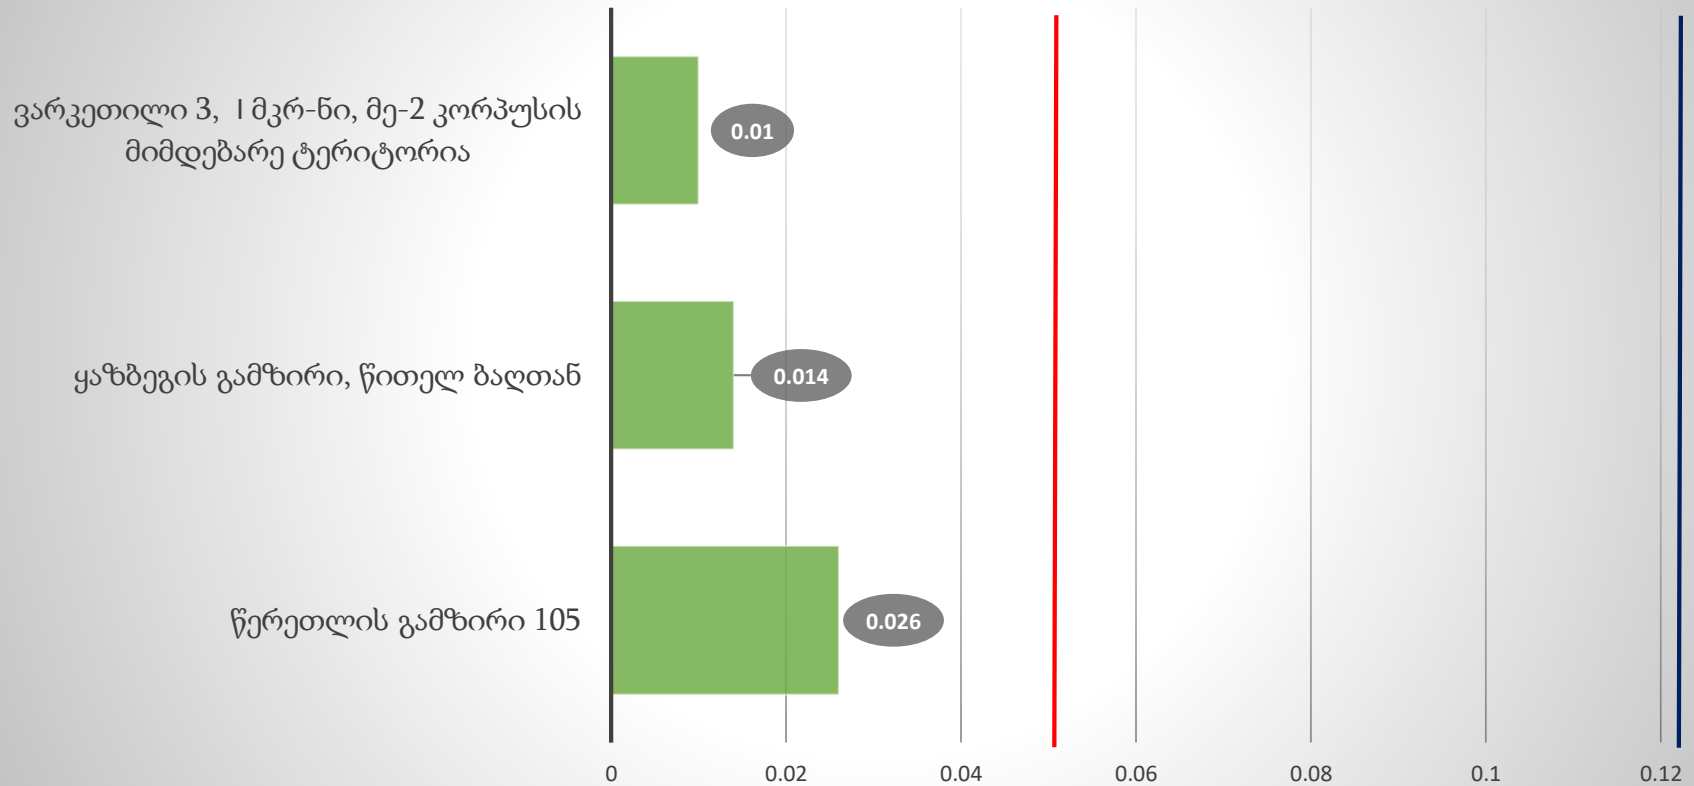

NOx, მგ/მ³

PM_{2.5}, მგ/მ³

ვარკეთილი 3, I მკრ-ნი, მე-2 კორპუსის
მიმდებარე ტერიტორია

ყაზბეგის გამზირი, წითელ ბაღთან

წერეთლის გამზირი 105

PM₁₀, მგ/მ³

ვარკეთილი 3, I მკრ-ნი, მე-2 კორპუსის
მიმდებარე ტერიტორია

ყაზბეგის გამზირი, წითელ ბაღთან

წერეთლის გამზირი 105

— ევროკავშირის ნორმატივი (საშუალო სადღეღამისო)

ნახშირუანი CO, მგ/მ³

ვარკეთილი 3, I მკრ-ნი, მე-2 კორპუსის
მიმდებარე ტერიტორია

ყაზბეგის გამზირი, წითელ ბაღთან

წერეთლის გამზირი 105

საქართველოს ნორმატივი (ზღვრულად დასაშვები საშუალო სადღეღამისო კონცენტრაცია)

0.02

0.04

0.06

0.08

0.1

0.12

საქართველოს ნორმატივი (ზღვრულად დასაშვები საშუალო სადღეღამისო კონცენტრაცია)

გოგირდის დიოქსიდი, მგ/მ³

-  საქართველოს ნორმატივი (ზღვრულად დასაშვები საშუალო სადღეღამისო კონცენტრაცია)
-  ევროკავშირის ნორმატივი (საშუალო სადღეღამისო)