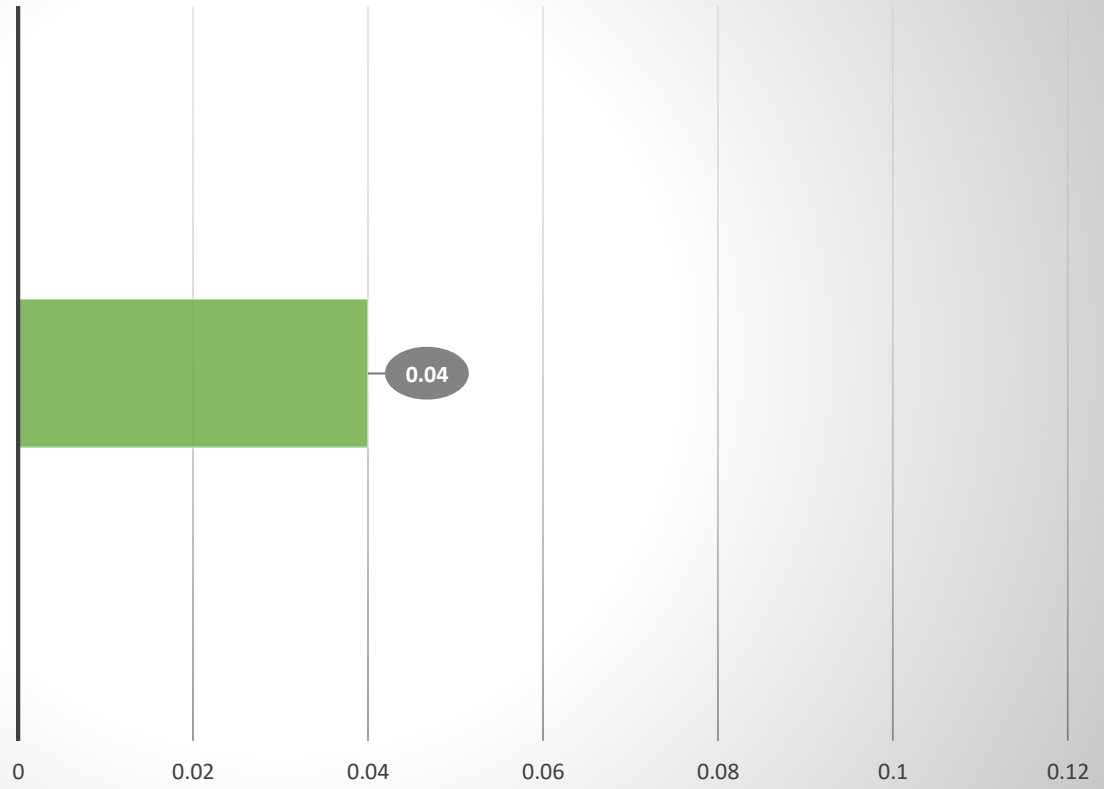

ქალაქ თბილისის ავტომატური სადგურების მონაცემები

(ატმოსფერული ჰაერის დამაბინძურებელი ნივთიერებების საშუალო სადღეღამისო კონცენტრაციები)

28 ნოემბერი, 2016 წელი

(ქვეყნდება 29.11.2016)

დაკვირვების პუნქტები	CO	SO ₂	O ₃	NO _x	NO	NO ₂	PM ₁₀	PM _{2.5}
	მგ/მ ³							
წერეთლის გამზირი 105	2,3	0.026	0.007	0.332	0.250	0.082	*	*
ყაზბეგის გამზირი, წითელ ბაღთან	2.0	0.014	0.005	0.166	0.092	0.074	0,068	0,040
ვარკეთილი 3, I მკრ-ნი, მე-2 კორპუსის მიმდებარე ტერიტორია	*	0.010	0.039	0.035	0.005	0.030	*	*
ზღვრულად დასაშვები საშუალო სადღეღამისო კონცენტრაცია (საქართველოს ნორმატივი)	3	0.05	0.03	-	0.06	0.04	-	-
ევროკავშირის ნორმატივი (საშუალო სადღეღამისო კონცენტრაციები)	-	0.125	-	-	-	-	0.05	-

NOx, მგ/მ³

PM_{2.5}, მგ/მ³

ვარკეთილი 3, I მკრ-ნი, მე-2 კორპუსის
მიმდებარე ტერიტორია

ყაზბეგის გამზირი, წითელ ბაღთან

წერეთლის გამზირი 105

PM₁₀, მგ/მ³

ვარკეთილი 3, I მკრ-ნი, მე-2 კორპუსის
მიმდებარე ტერიტორია

ყაზბეგის გამზირი, წითელ ბაღთან

წერეთლის გამზირი 105

— ევროკავშირის ნორმატივი (საშუალო სადღეღამისო)

ნახშირუანი CO, მგ/მ³

ვარკეთილი 3, I მკრ-ნი, მე-2 კორპუსის
მიმდებარე ტერიტორია

ყაზბეგის გამზირი, წითელ ბაღთან

წერეთლის გამზირი 105

საქართველოს ნორმატივი (ზღვრულად დასაშვები საშუალო სადღეღამისო კონცენტრაცია)