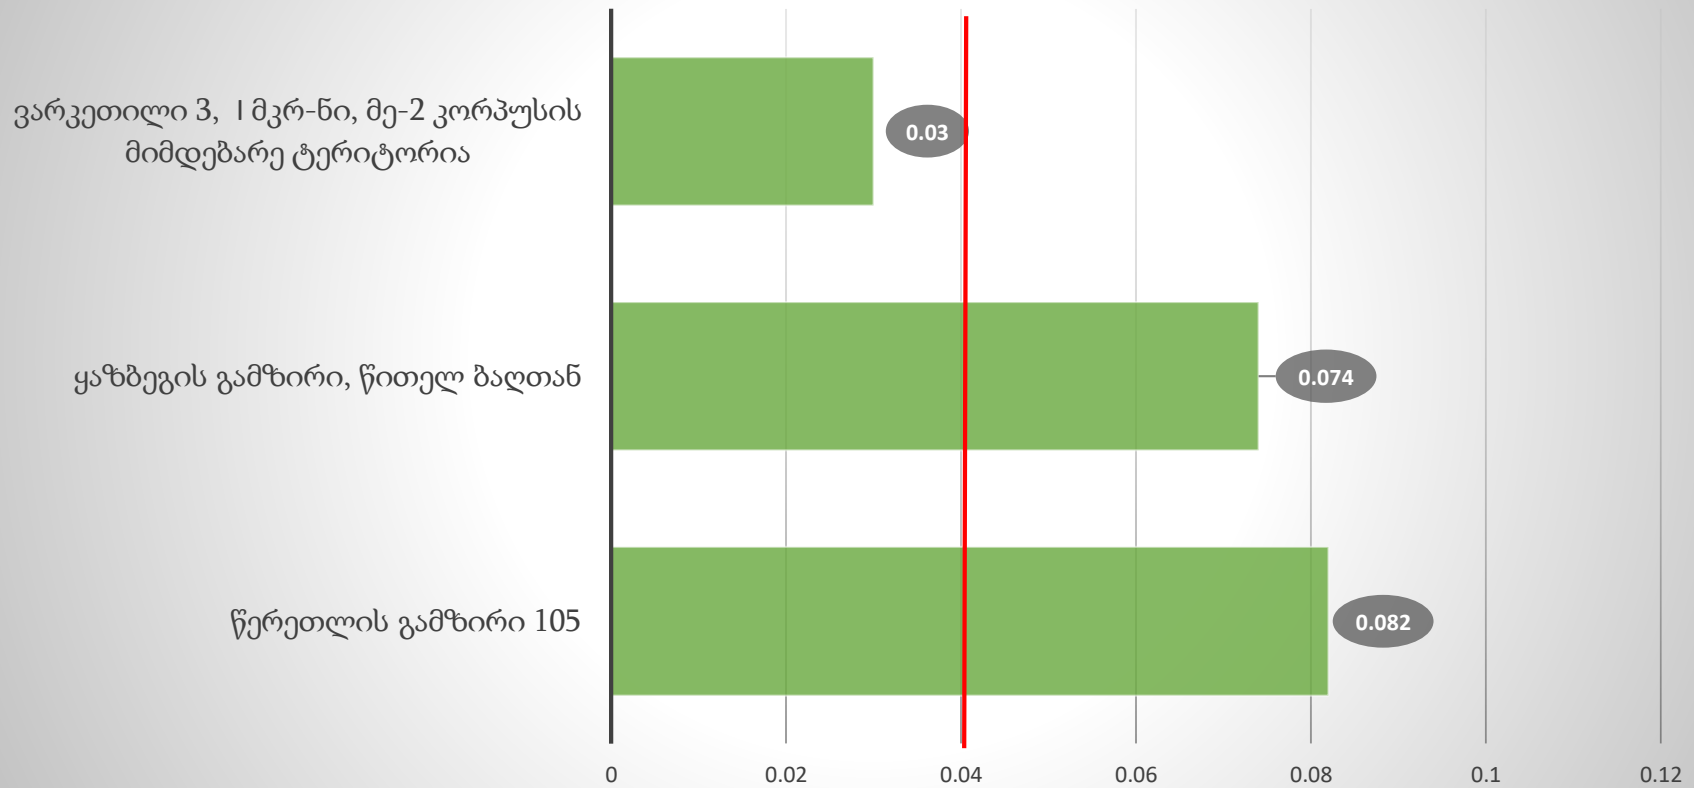

ქალაქ თბილისის ავტომატური სადგურების მონაცემები

(ატმოსფერული ჰაერის დამაბინძურებელი ნივთიერებების საშუალო სადღეღამისო კონცენტრაციები)

28 ნოემბერი, 2016 წელი

(ქვეყნდება 29.11.2016)

დაკვირვების პუნქტები	CO	SO ₂	O ₃	NO _x	NO	NO ₂	PM ₁₀	PM _{2.5}
	მგ/მ ³							
წერეთლის გამზირი 105	2,3	0.026	0.007	0.332	0.250	0.082	*	*
ყაზბეგის გამზირი, წითელ ბაღთან	2.0	0.014	0.005	0.166	0.092	0.074	0,068	0,040
ვარკეთილი 3, I მკრ-ნი, მე-2 კორპუსის მიმდებარე ტერიტორია	*	0.010	0.039	0.035	0.005	0.030	*	*
ზღვრულად დასაშვები საშუალო სადღეღამისო კონცენტრაცია (საქართველოს ნორმატივი)	3	0.05	0.03	-	0.06	0.04	-	-
ევროკავშირის ნორმატივი (საშუალო სადღეღამისო კონცენტრაციები)	-	0.125	-	-	-	-	0.05	-

შენიშვნა: * - მონაცემი არ არის ტექნიკური მიზეზის გამო

აზოტის დიოქსიდი, მგ/მ³

— საქართველოს ნორმატივი (ზღვრულად დასაშვები საშუალო სადღეღამისო კონცენტრაცია)

აზოტის ოქსიდი, მგ/მ³

 საქართველოს ნორმატივი (ზღვრულად დასაშვები საშუალო სადღეღამისო კონცენტრაცია)

NOx, მგ/მ³

PM_{2.5}, მგ/მ³

ვარკეთილი 3, I მკრ-ნი, მე-2 კორპუსის
მიმდებარე ტერიტორია

ყაზბეგის გამზირი, წითელ ბაღთან

წერეთლის გამზირი 105

PM₁₀, მგ/მ³

ვარკეთილი 3, I მკრ-ნი, მე-2 კორპუსის
მიმდებარე ტერიტორია

ყაზბეგის გამზირი, წითელ ბაღთან

წერეთლის გამზირი 105

— ევროკავშირის ნორმატივი (საშუალო სადღეღამისო)

ნახშირუანი CO, მგ/მ³

ვარკეთილი 3, I მკრ-ნი, მე-2 კორპუსის
მიმდებარე ტერიტორია

ყაზბეგის გამზირი, წითელ ბაღთან

წერეთლის გამზირი 105

საქართველოს ნორმატივი (ზღვრულად დასაშვები საშუალო სადღეღამისო კონცენტრაცია)